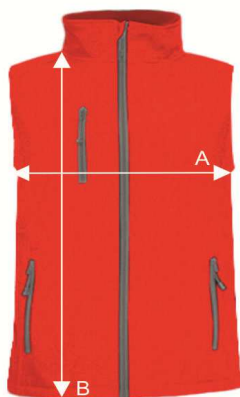

Таблиця розмірів

Чоловіча безрукавка

SOFTSHELL VEST

Ref: SOFTVEST

		S	M	L	XL	XXL
A	Ширина, см	53	55	57	59	61
B	Довжина, см	70	72	74	76	78

*Дані наведені з інформативною метою і можуть відхилятися від вказаних в допустимих межах.