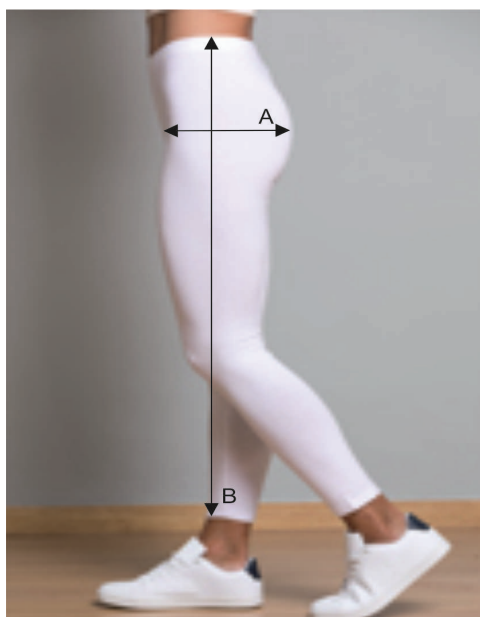

# Таблица размеров

Женские легинсы

# LEGGINGS LADY

Ref: SPLEGGINS

		S	M	L	XL	XXL
A	Ширина, см	30	32	34	36	38
B	Длина, см	90	92	94	96	98

\*Данные могут отклоняться от указанных в допустимых пределах и являются ориентировочными.

Информация по уходу: