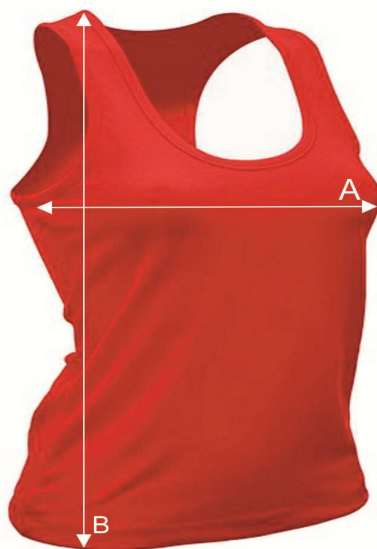

# Таблиця розмірів

Майка жіноча

## SPORT ARUBA LADY

Ref: SPORTARBL

		S	M	L	XL	XXL
A	Ширина, см	38	40	42	44	46
B	Довжина, см	61	63	65	67	69

\*Дані наведені з інформативною метою і можуть відхилятися від вказаних в допустимих межах.

Інформація по догляду: