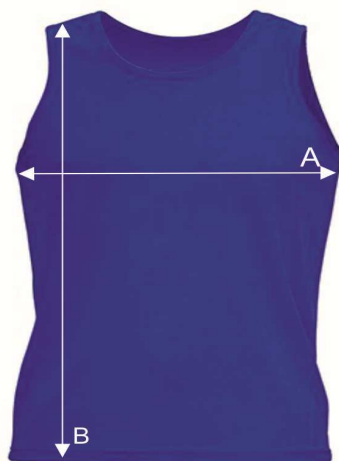

Таблица размеров

Майка мужская

SPORT ARUBA MAN

Ref: SPORTARBM

		S	M	L	XL	XXL
A	Ширина, см	49	51	53	55	57
B	Длина, см	66	68	70	72	74

*Данные могут отклоняться от указанных в допустимых пределах и являются ориентировочными.