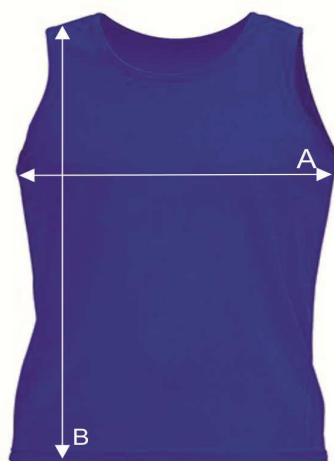

Таблиця розмірів

Майка чоловіча

SPORT ARUBA MAN

Ref: SPORTARBM

		S	M	L	XL	XXL
A	Ширина, см	49	51	53	55	57
B	Довжина, см	66	68	70	72	74

*Дані наведені з інформативною метою і можуть відхилятися від вказаних в допустимих межах.