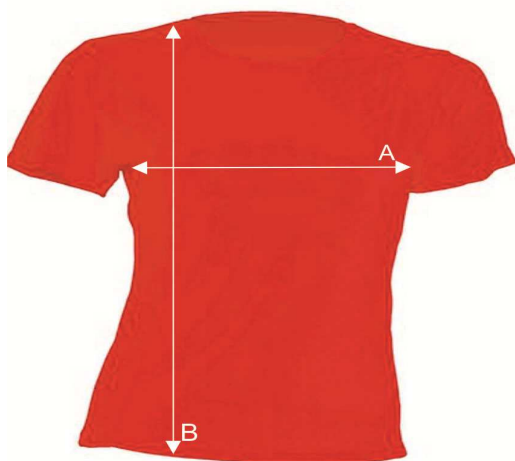

# Таблица размеров

Футболка женская

# SPORTLADY

Ref: SPORTLADY

		S	M	L	XL	XXL
A	Ширина, см	41	43	45	47	49
B	Длина, см	60	62	64	66	68

\*Данные могут отклоняться от указанных в допустимых пределах и являются ориентировочными.

Информация по уходу: