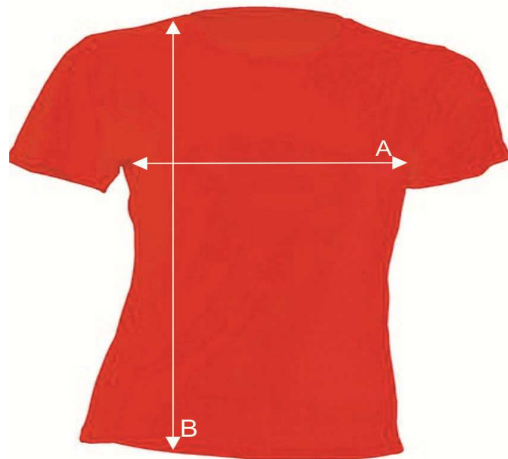

Таблиця розмірів

Футболка жіноча

SPORTLADY

Ref: SPORTLADY

		S	M	L	XL	XXL
A	Ширина, см	41	43	45	47	49
B	Довжина, см	60	62	64	66	68

*Дані наведені з інформативною метою і можуть відхилятися від вказаних в допустимих межах.