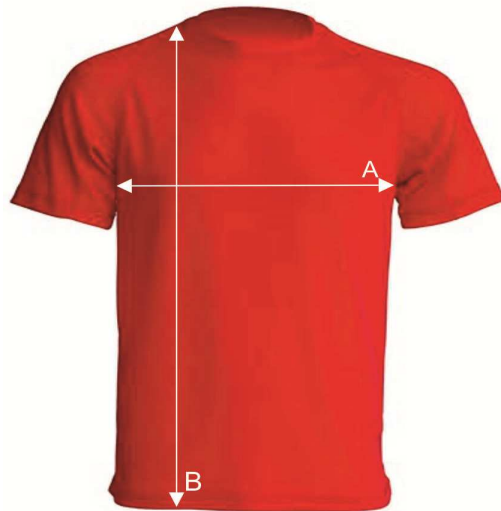

# Таблиця розмірів

Футболка чоловіча

# SPORTMAN

Ref: SPORTMAN

		S	M	L	XL	XXL	3XL
A	Ширина, см	50	52	54	56	58	60
B	Довжина, см	68	70	72	74	79	81

\* Дані наведені з інформативною метою і можуть відхилитися від вказаних в допустимих межах.

Інформація по догляду: