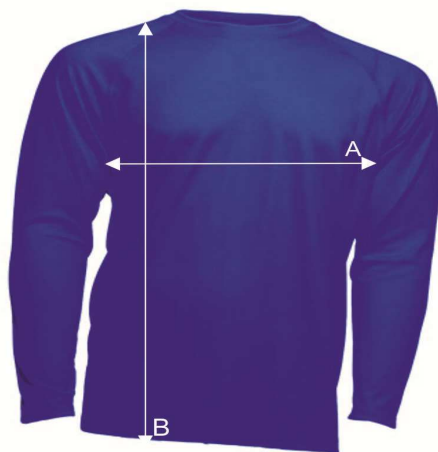

Таблица размеров

Футболка мужская

SPORT T-SHIRT MAN LS

Ref: SPORTMANLS

		S	M	L	XL	XXL
A	Ширина, см	50	52	54	56	58
B	Длина, см	68	70	72	74	79

*Данные могут отклоняться от указанных в допустимых пределах и являются ориентировочными.