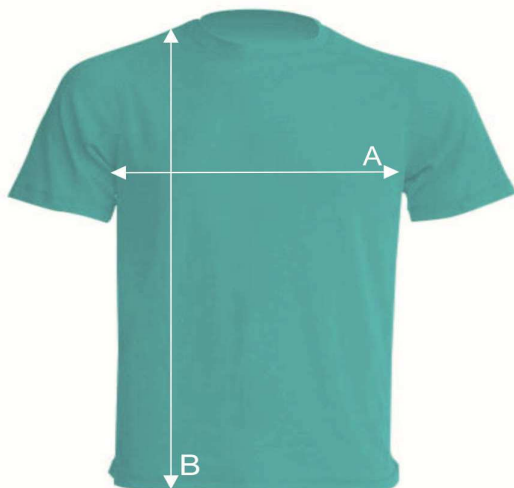

# Таблица размеров

Футболка унисекс

## OCEAN SPORT UNISEX

Ref: SPORTOCEAN

		S	M	L	XL	XXL
A	Ширина, см	50	52	54	56	58
B	Длина, см	66	68	70	72	77

\*Данные могут отклоняться от указанных в допустимых пределах и являются ориентировочными.

Информация по уходу: