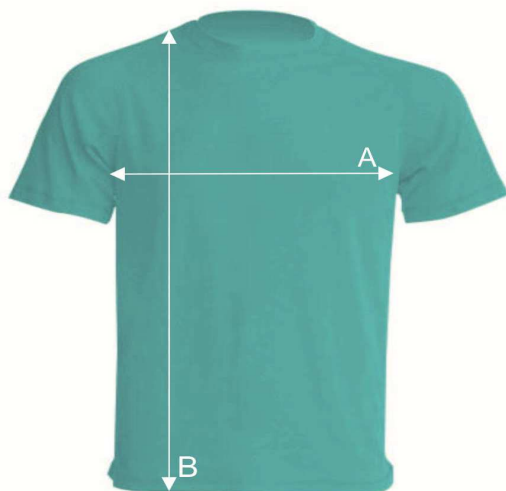

# Таблиця розмірів

Футболка унісекс

## OCEAN SPORT UNISEX

Ref: SPORTOCEAN

		S	M	L	XL	XXL
A	Ширина, см	50	52	54	56	58
B	Довжина, см	66	68	70	72	77

\*Дані наведені з інформативною метою і можуть відхилитися від вказаних в допустимих межах.

Інформація по догляду: