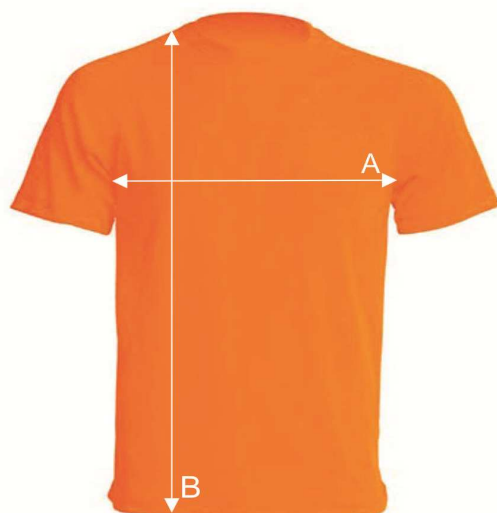

# Таблиця розмірів

Футболка

## SPORT REGULAR MAN

Ref: SPORTRGLM

		S	M	L	XL	XXL
A	Ширина, см	44	48	52	56	59
B	Довжина, см	70	72	73	76	79

\*Дані наведені з інформативною метою і можуть відхилитися від вказаних в допустимих межах.

Інформація по догляду: