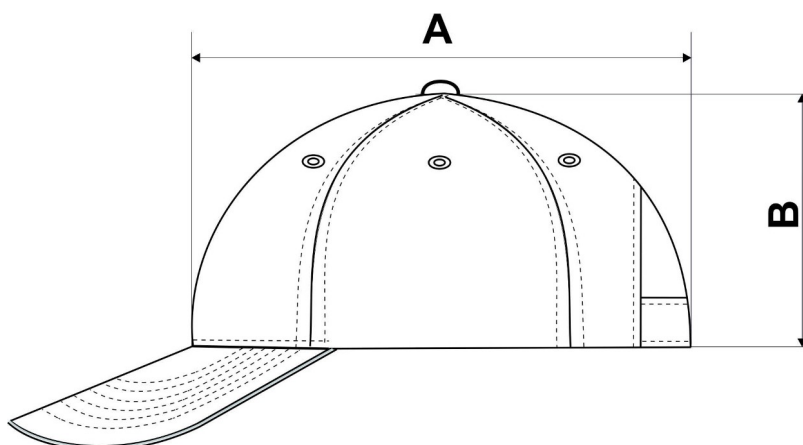

Таблица размеров

Кепка шестиклинка Sunshine PICCOLIO

Ref: P31

| Один размер | | |
|-------------|------------|----|
| A | Ширина, см | 19 |
| B | Высота, см | 11 |

*Данные могут отклоняться от указанных в допустимых пределах и являются ориентировочными.