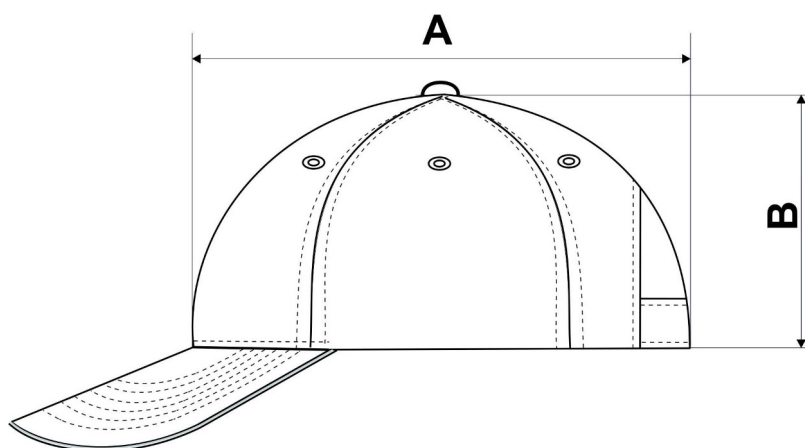

Таблиця розмірів

Кепка шестиклинка Sunshine PICCOLIO

Ref: P31

Один розмір		
A	Ширина, см	19
B	Висота, см	11

*Дані наведені з інформативною метою і можуть відхилитися від вказаних в допустимих межах.

Інформація по догляду: