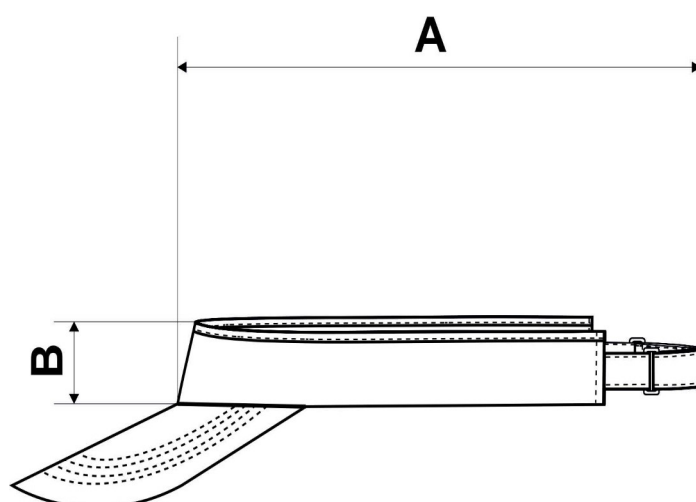

Таблица размеров

Кепка Sunvisor

Ref: 310

Один размер		
A	Ширина, см	27
B	Высота, см	5,5

*Данные могут отклоняться от указанных в допустимых пределах и являются ориентировочными.

Информация по уходу: