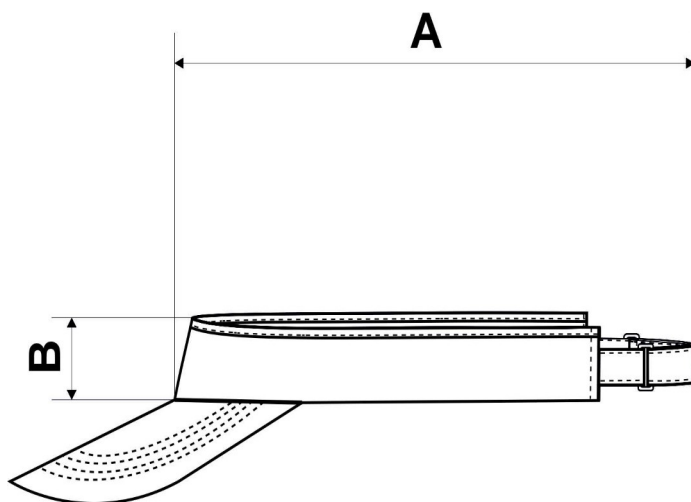

Таблиця розмірів

Кепка Sunvisor

Ref: 310

Один розмір		
A	Ширина, см	27
B	Висота, см	5,5

*Дані наведені з інформативною метою і можуть відхилятися від вказаних в допустимих межах.

Інформація по догляду: