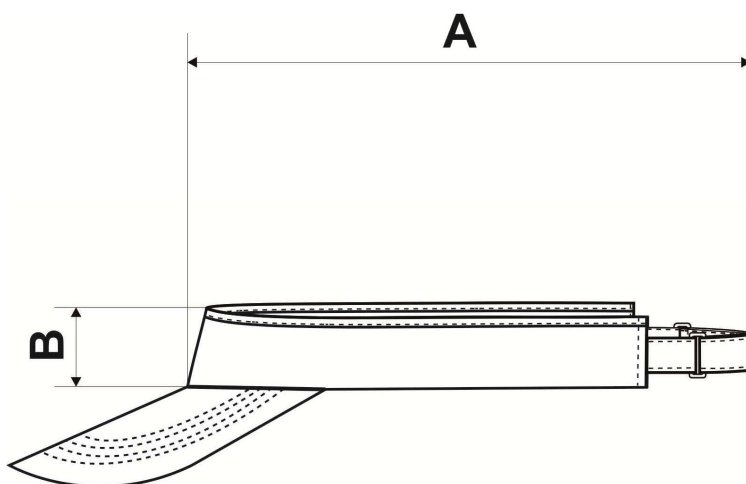

Таблиця розмірів

Кепка Sunvisor

Ref: 310

Один розмір		
A	Ширина, см	27
B	Висота, см	5,5

*Дані наведені з інформативною метою і можуть відхилитися від вказаних в допустимих межах.

Інформація по догляду: