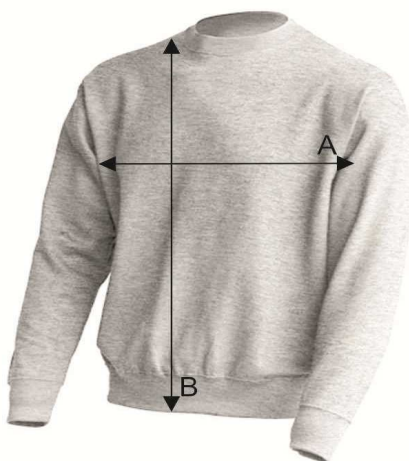

Таблица размеров

толстовка унисекс

OCEAN SWEATSHIRT

Ref: SWOCECR

		XS	S	M	L	XL	XXL	3XL
A	Ширина, см	51	54	57	60	63	66	70
B	Длина, см	63	66	69	72	76	78	81

*Данные могут отклоняться от указанных в допустимых пределах и являются ориентировочными.