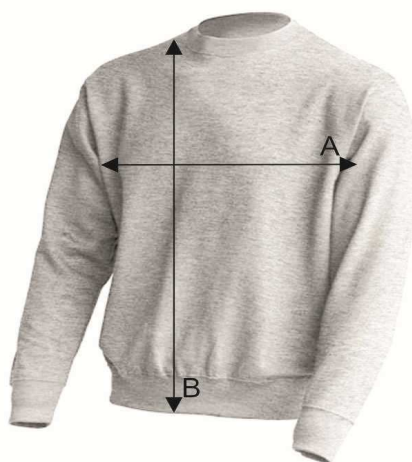

Таблиця розмірів

светр унісекс

OCEAN SWEATSHIRT

Ref: SWOCECR

		XS	S	M	L	XL	XXL	3XL
A	Ширина, см	51	54	57	60	63	66	70
B	Довжина, см	63	66	69	72	76	78	81

*Дані наведені з інформативною метою і можуть відхилятися від вказаних в допустимих межах.