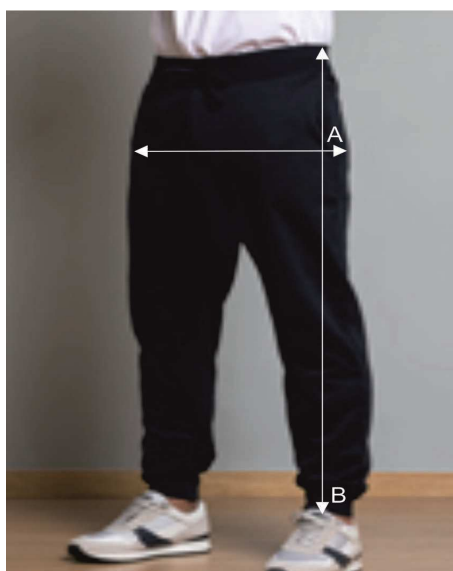

# Таблица размеров

Брюки мужские

## SWEAT PANTS CUFF MAN

Ref: SWPANTSCFF

		S	M	L	XL	XXL
A	Ширина, см	50	52	54	55	57
B	Длина, см	104	106	108	110	112

\*Данные могут отклоняться от указанных в допустимых пределах и являются ориентировочными.