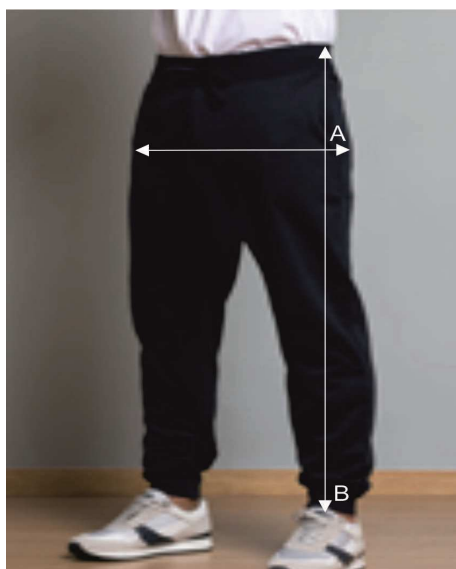

Таблиця розмірів

Штани чоловічі

SWEAT PANTS CUFF MAN

Ref: SWPANTSCFF

		S	M	L	XL	XXL
A	Ширина, см	50	52	54	55	57
B	Довжина, см	104	106	108	110	112

*Дані наведені з інформативною метою і можуть відхилитися від вказаних в допустимих межах.