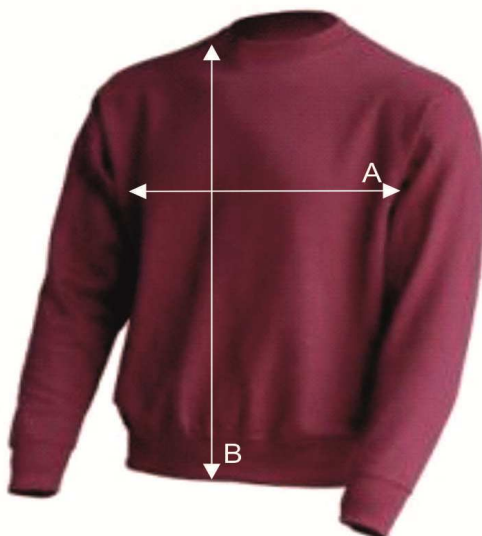

Таблиця розмірів

светр унісекс

SWEATSHIRT UNISEX 290

Ref: SWRA 290

		XS	S	M	L	XL	XXL	3XL
A	Ширина, см	51	54	57	60	63	66	70
B	Довжина, см	63	66	69	72	76	78	81

*Дані наведені з інформативною метою і можуть відхилятися від вказаних в допустимих межах.