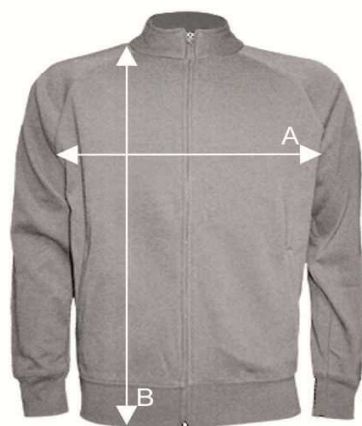

Таблица размеров

Мужская толстовка на застежку-молнию

FULL ZIP SWEATSHIRT

Ref: SWRAFUZIP

		XS	S	M	L	XL	XXL
A	Ширина, см	52	54	56	58	60	62
B	Длина, см	67	69	72	74	76	78

*Данные могут отклоняться от указанных в допустимых пределах и являются ориентировочными.