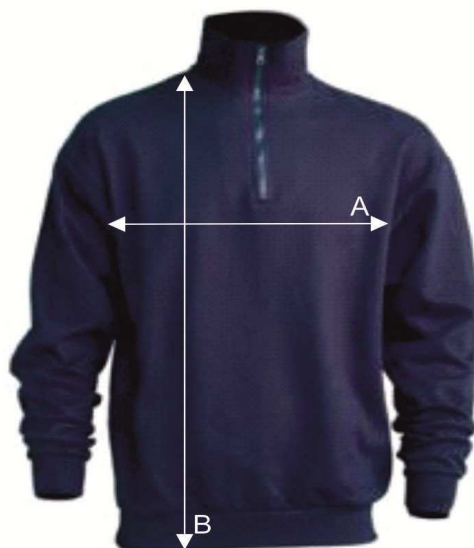

Таблица размеров

Мужская толстовка на короткую застежку-молнию

HALF ZIP SWEATSHIRT

Ref: SWRAZIP

		S	M	L	XL	XXL
A	Ширина, см	54	57	60	63	66
B	Длина, см	66	69	72	76	78

*Данные могут отклоняться от указанных в допустимых пределах и являются ориентировочными.