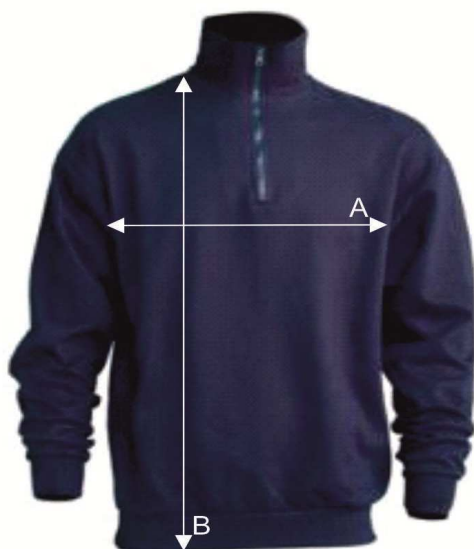

# Таблиця розмірів

Чоловічий реглан з коротким замком-блискавкою

## HALF ZIP SWEATSHIRT

Ref: SWRAZIP

		S	M	L	XL	XXL
A	Ширина, см	54	57	60	63	66
B	Довжина, см	66	69	72	76	78

\*Дані наведені з інформативною метою і можуть відхилитися від вказаних в допустимих межах.

Інформація по догляду: