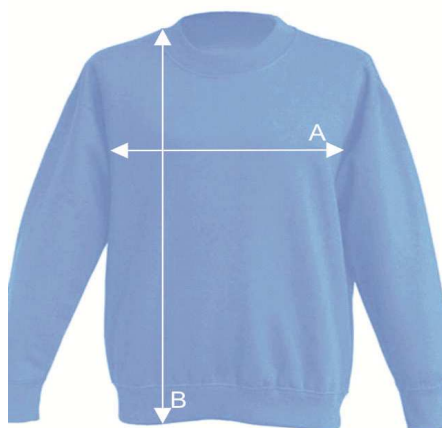

Таблица размеров

Детский свитшот

KID SWEATSHIRT

Ref: SWRK290

		1/2	3/4	5/6	7/8	9/11	12/14
A	Ширина, см	33	36	39	42	46	50
B	Длина, см	40	43	46	53	58	61

*Данные могут отклоняться от указанных в допустимых пределах и являются ориентировочными.