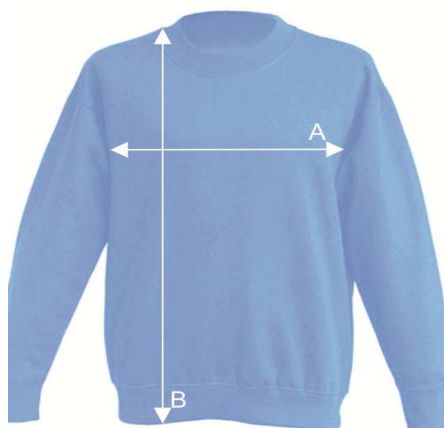

Таблиця розмірів

Дитячий светр

KID SWEATSHIRT

Ref: SWRK290

		1/2	3/4	5/6	7/8	9/11	12/14
A	Ширина, см	33	36	39	42	46	50
B	Довжина, см	40	43	46	53	58	61

*Дані наведені з інформативною метою і можуть відхилитися від вказаних в допустимих межах.