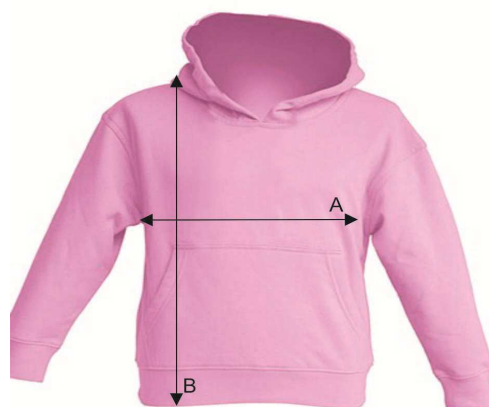

# Таблица размеров

Детский реглан с капюшоном

## KID SWEATSHIRT KANGAROO

Ref: SWRKKNG

		1/2	3/4	5/6	7/8	9/11	12/14
A	Ширина, см	33	36	39	42	46	50
B	Длина, см	40	43	46	53	58	61

\*Данные могут отклоняться от указанных в допустимых пределах и являются ориентировочными.