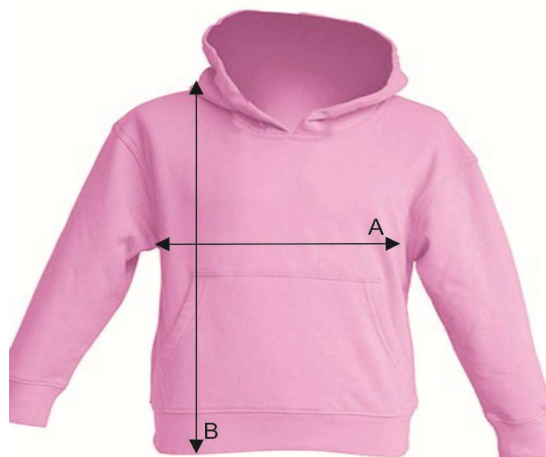

Таблиця розмірів

Дитячий реглан з капюшоном

KID SWEATSHIRT KANGAROO

Ref: SWRKKNG

		1/2	3/4	5/6	7/8	9/11	12/14
A	Ширина, см	33	36	39	42	46	50
B	Довжина, см	40	43	46	53	58	61

*Дані наведені з інформативною метою і можуть відхилятися від вказаних в допустимих межах.