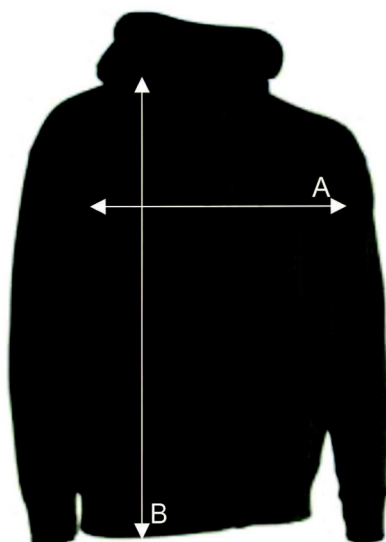

Таблиця розмірів

Жіночий реглан на замок-блискавку TERRY SWEATSHIRT 240

Ref: SWULHOOD 240

		S	M	L	XL	XXL
A	Ширина, см	48	50	52	54	56
B	Довжина, см	68	70	72	74	76

*Дані наведені з інформативною метою і можуть відхилитися від вказаних в допустимих межах.