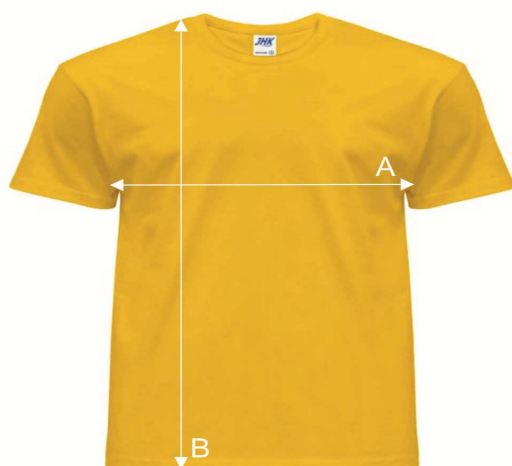

Таблица размеров

Футболка унисекс

OCEAN T-SHIRT

Ref: TSOCEAN

| | | S | M | L | XL | XXL |
|---|------------|----|----|----|----|-----|
| A | Ширина, см | 48 | 50 | 53 | 56 | 58 |
| B | Длина, см | 69 | 70 | 73 | 74 | 77 |