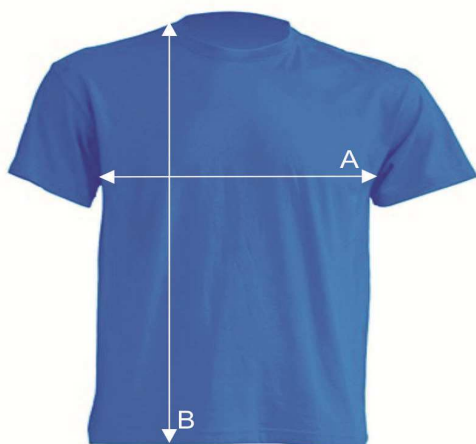

# Таблица размеров

Футболка унисекс

## REGULAR

Ref: TSRA150

	XS	S	M	L	XL	XXL	3XL	4XL	5XL	
A	Ширина, см	48	51	53	56	58	61	66	68	72
B	Длина, см	68	70	72	74	76	78	82	84	88

\*Данные могут отклоняться от указанных в допустимых пределах и являются ориентировочными.