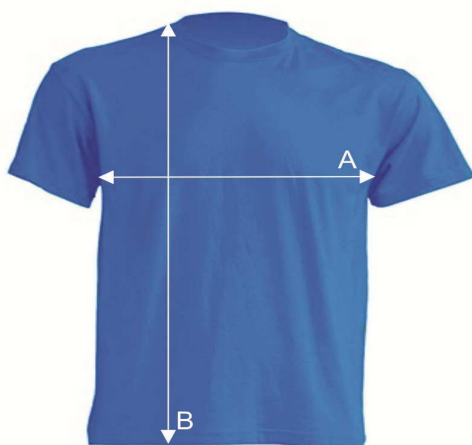

# Таблиця розмірів

## Футболка унісекс REGULAR

Ref: TSRA150

		XS	S	M	L	XL	XXL	3XL	4XL	5XL
A	Ширина, см	48	51	53	56	58	61	66	68	72
B	Довжина, см	68	70	72	74	76	78	82	84	88

\*Дані наведені з інформативною метою і можуть відхилитися від вказаних в допустимих межах.