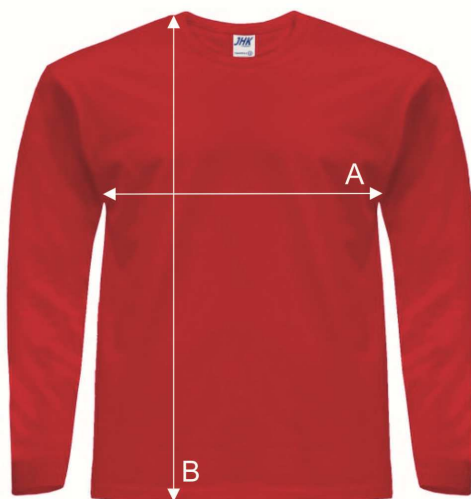

Таблица размеров

Футболка унисекс

REGULAR LS

Ref: TSRA150LS

		XS	S	M	L	XL	XXL	3XL
A	Ширина, см	48	51	53	56	58	61	66
B	Длина, см	68	70	72	74	76	78	82

*Данные могут отклоняться от указанных в допустимых пределах и являются ориентировочными.