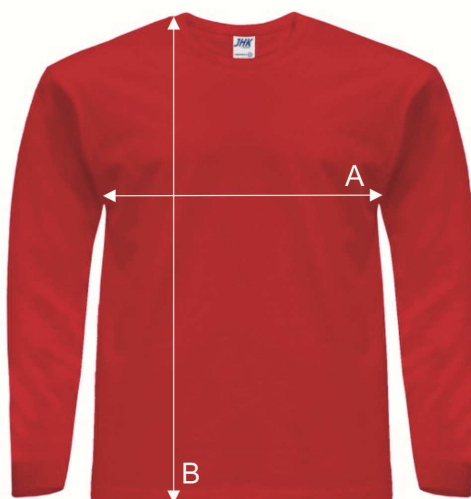

# Таблиця розмірів

Футболка унісекс

## REGULAR LS

Ref: TSRA150LS

		XS	S	M	L	XL	XXL	3XL
A	Ширина, см	48	51	53	56	58	61	66
B	Довжина, см	68	70	72	74	76	78	82

\*Дані наведені з інформативною метою і можуть відхилитися від вказаних в допустимих межах.