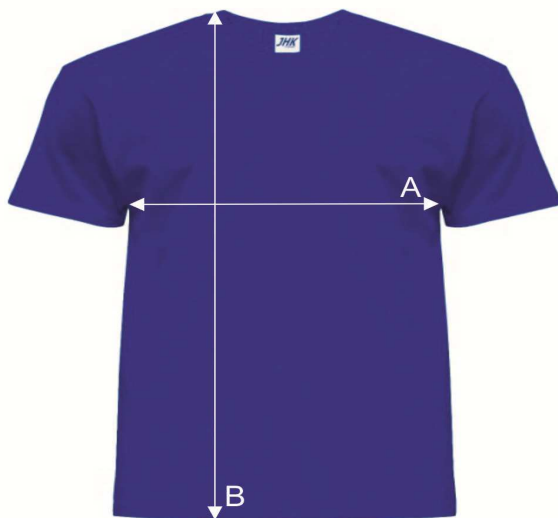

# Таблица размеров

Футболка унисекс

## REGULAR COMBED

Ref: TSRA160COMB

|   |            | XS | S  | M  | L  | XL | XXL |
|---|------------|----|----|----|----|----|-----|
| A | Ширина, см | 48 | 51 | 53 | 56 | 58 | 61  |
| B | Длина, см  | 68 | 70 | 72 | 74 | 76 | 78  |