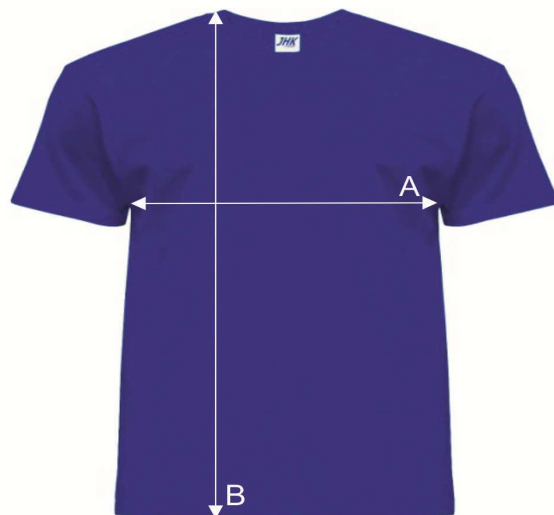

# Таблиця розмірів

Футболка унісекс

## REGULAR COMBED

Ref: TSRA160COMB

		XS	S	M	L	XL	XXL
A	Ширина, см	48	51	53	56	58	61
B	Довжина, см	68	70	72	74	76	78

\*Дані наведені з інформативною метою і можуть відхилитися від вказаних в допустимих межах.