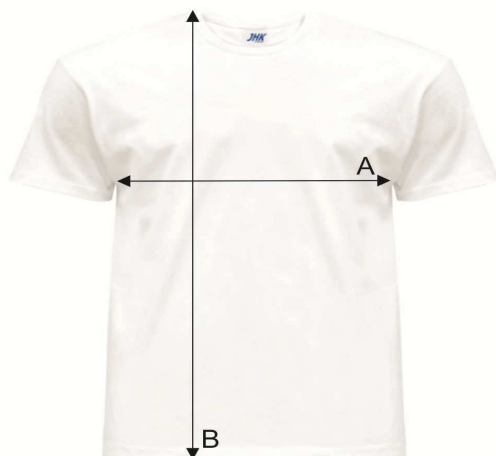

# Таблица размеров

Футболка унисекс

## REGULAR DIGITAL PRINT

Ref: TSRA160DGP

		XS	S	M	L	XL	XXL
A	Ширина, см	48	51	53	56	58	61
B	Длина, см	68	70	72	74	76	78

\*Данные могут отклоняться от указанных в допустимых пределах и являются ориентировочными.