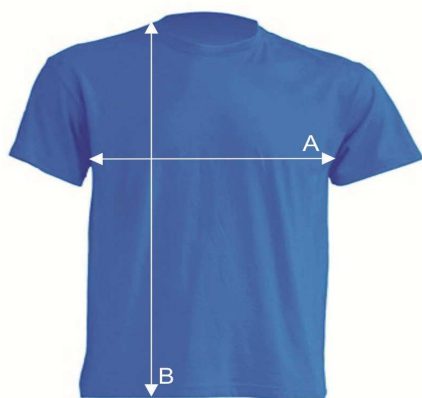

# Таблица размеров

Футболка унисекс

## REGULAR HIT

Ref: TSRA170

	XS	S	M	L	XL	XXL	3XL	4XL	5XL	
A	Ширина, см	48	51	53	56	58	61	66	68	72
B	Длина, см	68	70	72	74	76	78	82	84	88

\*Данные могут отклоняться от указанных в допустимых пределах и являются ориентировочными.