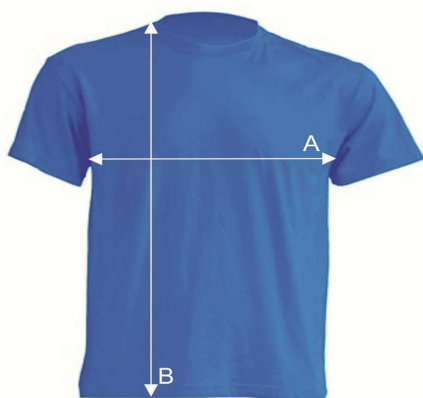

# Таблиця розмірів

Футболка унісекс

## REGULAR HIT

Ref: TSRA170

		XS	S	M	L	XL	XXL	3XL	4XL	5XL
A	Ширина, см	48	51	53	56	58	61	66	68	72
B	Довжина, см	68	70	72	74	76	78	82	84	88

\*Дані наведені з інформативною метою і можуть відхилятися від вказаних в допустимих межах.