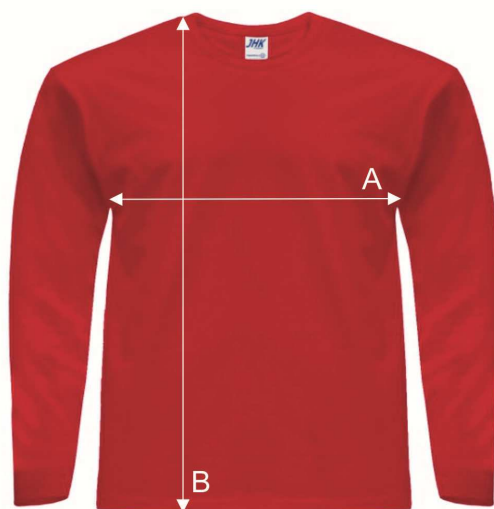

Таблица размеров

Футболка унисекс

REGULAR HIT LS

Ref: TSRA170LS

		XS	S	M	L	XL	XXL	3XL
A	Ширина, см	48	51	53	56	58	61	66
B	Длина, см	68	70	72	74	76	78	82

*Данные могут отклоняться от указанных в допустимых пределах и являются ориентировочными.