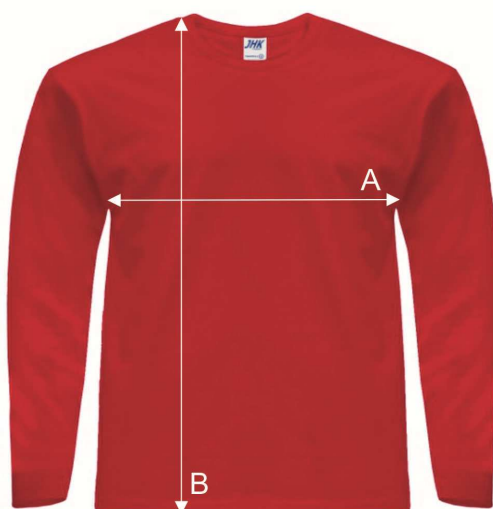

# Таблиця розмірів

Футболка унісекс

## REGULAR HIT LS

Ref: TSRA170LS

		XS	S	M	L	XL	XXL	3XL
A	Ширина, см	48	51	53	56	58	61	66
B	Довжина, см	68	70	72	74	76	78	82

\*Дані наведені з інформативною метою і можуть відхилитися від вказаних в допустимих межах.