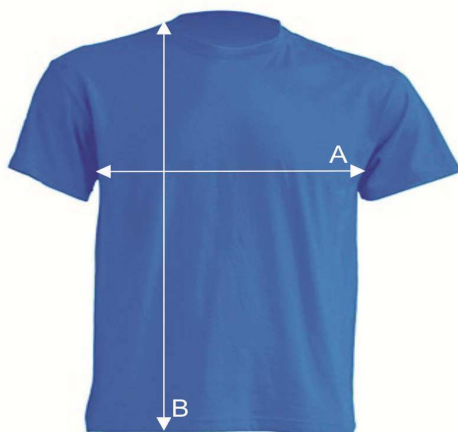

Таблица размеров

Футболка унисекс PREMIUM

Ref: TSRA190

	XS	S	M	L	XL	XXL	3XL	4XL	5XL	
A	Ширина, см	48	51	53	56	58	61	66	68	72
B	Длина, см	68	70	72	74	76	78	82	84	88

*Данные могут отклоняться от указанных в допустимых пределах и являются ориентировочными.