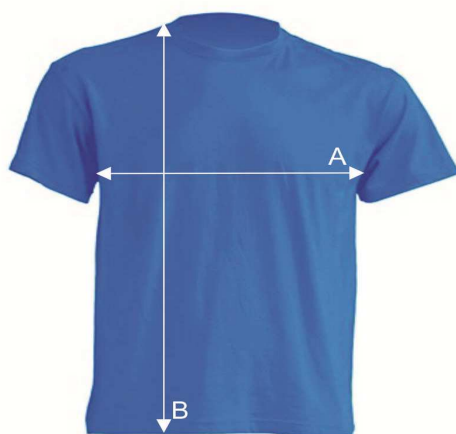

Таблиця розмірів

Футболка унісекс

PREMIUM

Ref: TSRA190

		XS	S	M	L	XL	XXL	3XL	4XL	5XL
A	Ширина, см	48	51	53	56	58	61	66	68	72
B	Довжина, см	68	70	72	74	76	78	82	84	88

*Дані наведені з інформативною метою і можуть відхилитися від вказаних в допустимих межах.