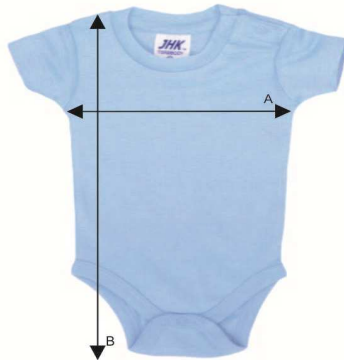

Боді дитяче

BABY BODY

Ref: TSRBBODY

		3M	6M	9M	12M
A	Ширина, см	20	22	24	26
B	Довжина, см	38	40	42	44

* Дані наведені з інформативною метою і можуть відхилятися від вказаних в допустимих межах.

Інформація по догляду: