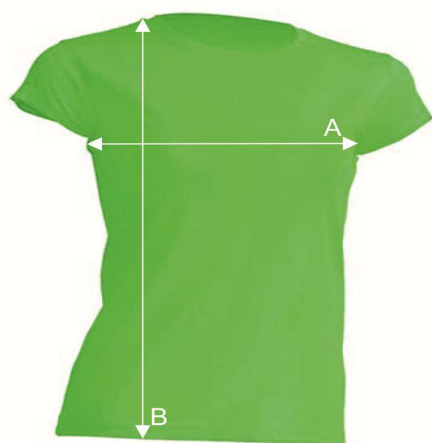

Таблица размеров

Футболка женская

LADY COMFORT

Ref: TSRLCMF

		S	M	L	XL	XXL
A	Ширина, см	42	44	46	48	50
B	Длина, см	60	62	64	66	68

*Данные могут отклоняться от указанных в допустимых пределах и являются ориентировочными.