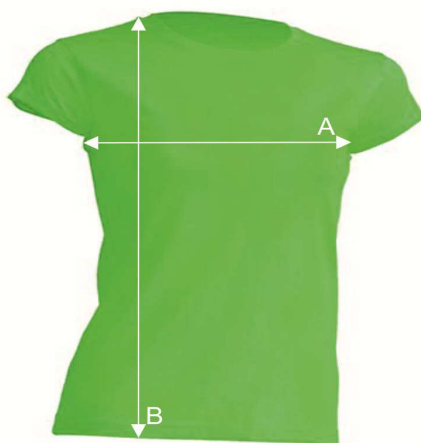

# Таблиця розмірів

Футболка жіноча

## LADY COMFORT

Ref: TSRLCMF

		S	M	L	XL	XXL
A	Ширина, см	42	44	46	48	50
B	Довжина, см	60	62	64	66	68

\*Дані наведені з інформативною метою і можуть відхилятися від вказаних в допустимих межах.

Інформація по догляду: