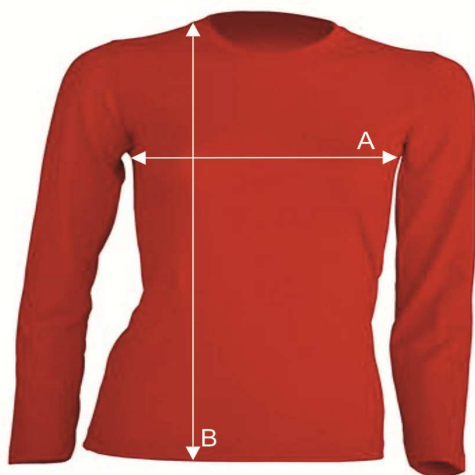

Таблица размеров

Футболка женская

LADY COMFORT LS

Ref: TSRLCMFLS

		S	M	L	XL	XXL
A	Ширина, см	42	44	46	48	50
B	Длина, см	60	62	64	66	68

*Данные могут отклоняться от указанных в допустимых пределах и являются ориентировочными.