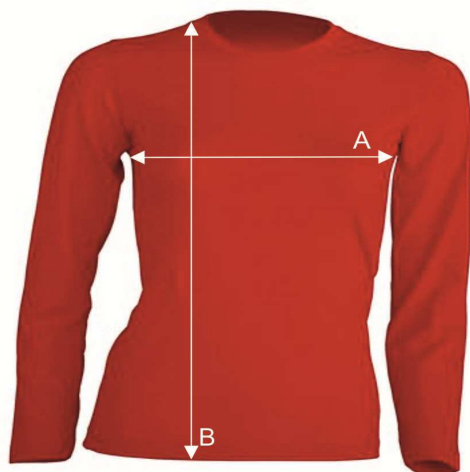

Таблиця розмірів

Футболка жіноча

LADY COMFORT LS

Ref: TSRLCMFLS

		S	M	L	XL	XXL
A	Ширина, см	42	44	46	48	50
B	Довжина, см	60	62	64	66	68

*Дані наведені з інформативною метою і можуть відхилятися від вказаних в допустимих межах.