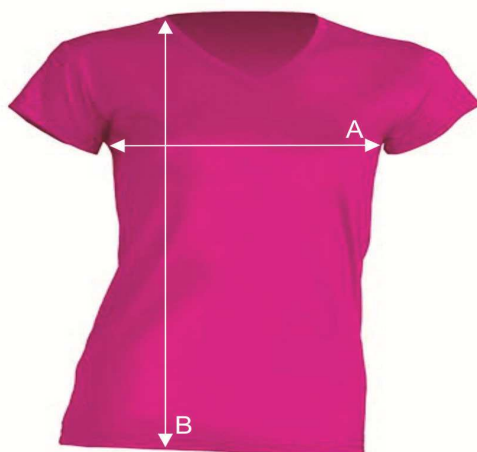

# Таблица размеров

Футболка женская

## LADY COMFORT V-NECK

Ref: TSRLCMFP

		S	M	L	XL	XXL
A	Ширина, см	42	44	46	48	50
B	Длина, см	60	62	64	66	68

\*Данные могут отклоняться от указанных в допустимых пределах и являются ориентировочными.

Информация по уходу: